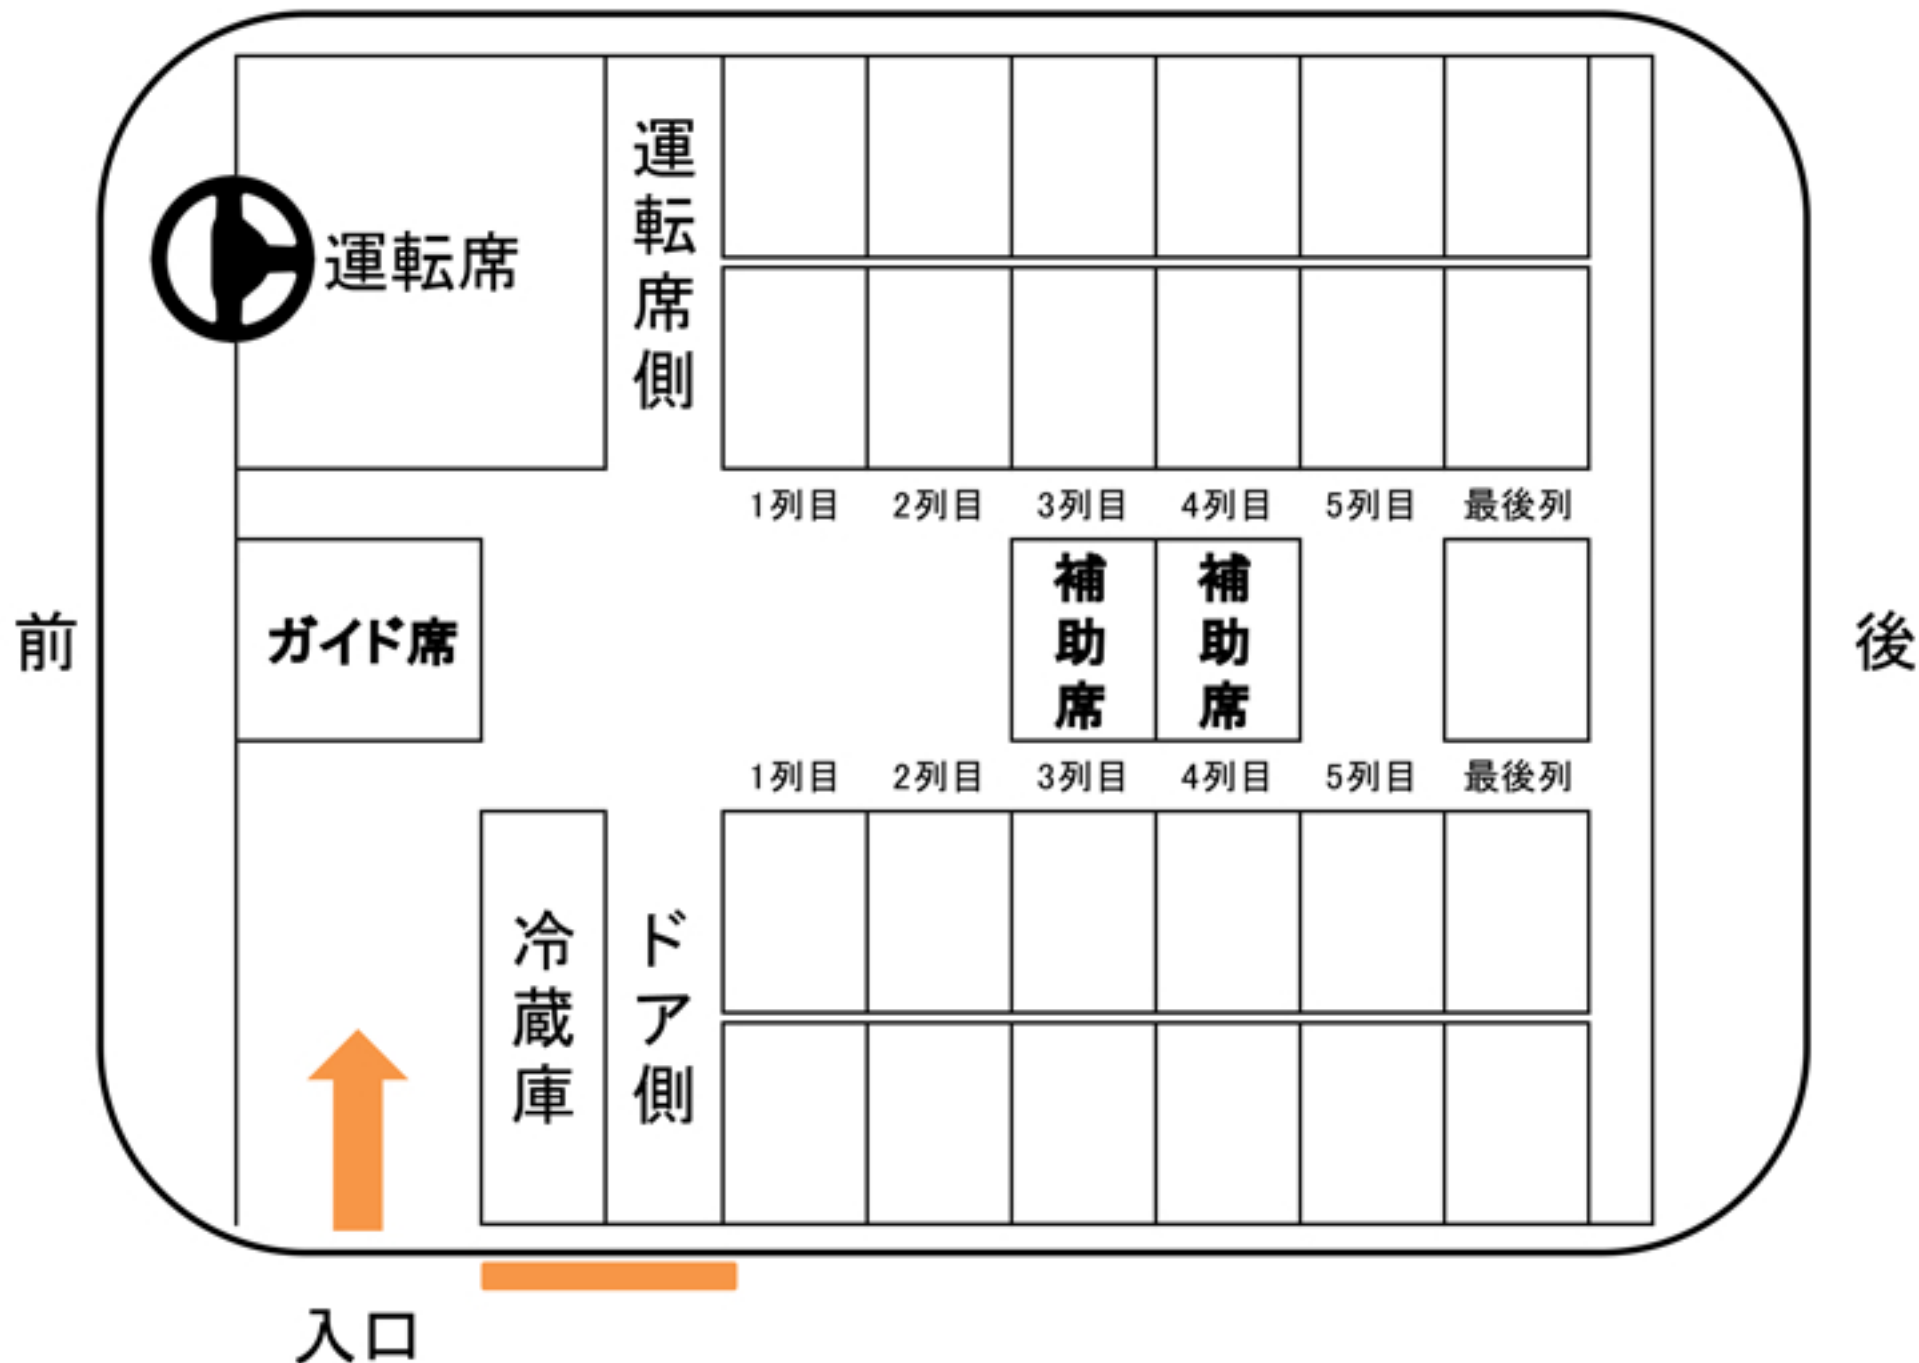

# 小型バス(正座席:25席 補助席2席)

※サロン

設備: 冷蔵庫、カラオケ、DVD、テレビ、ポット