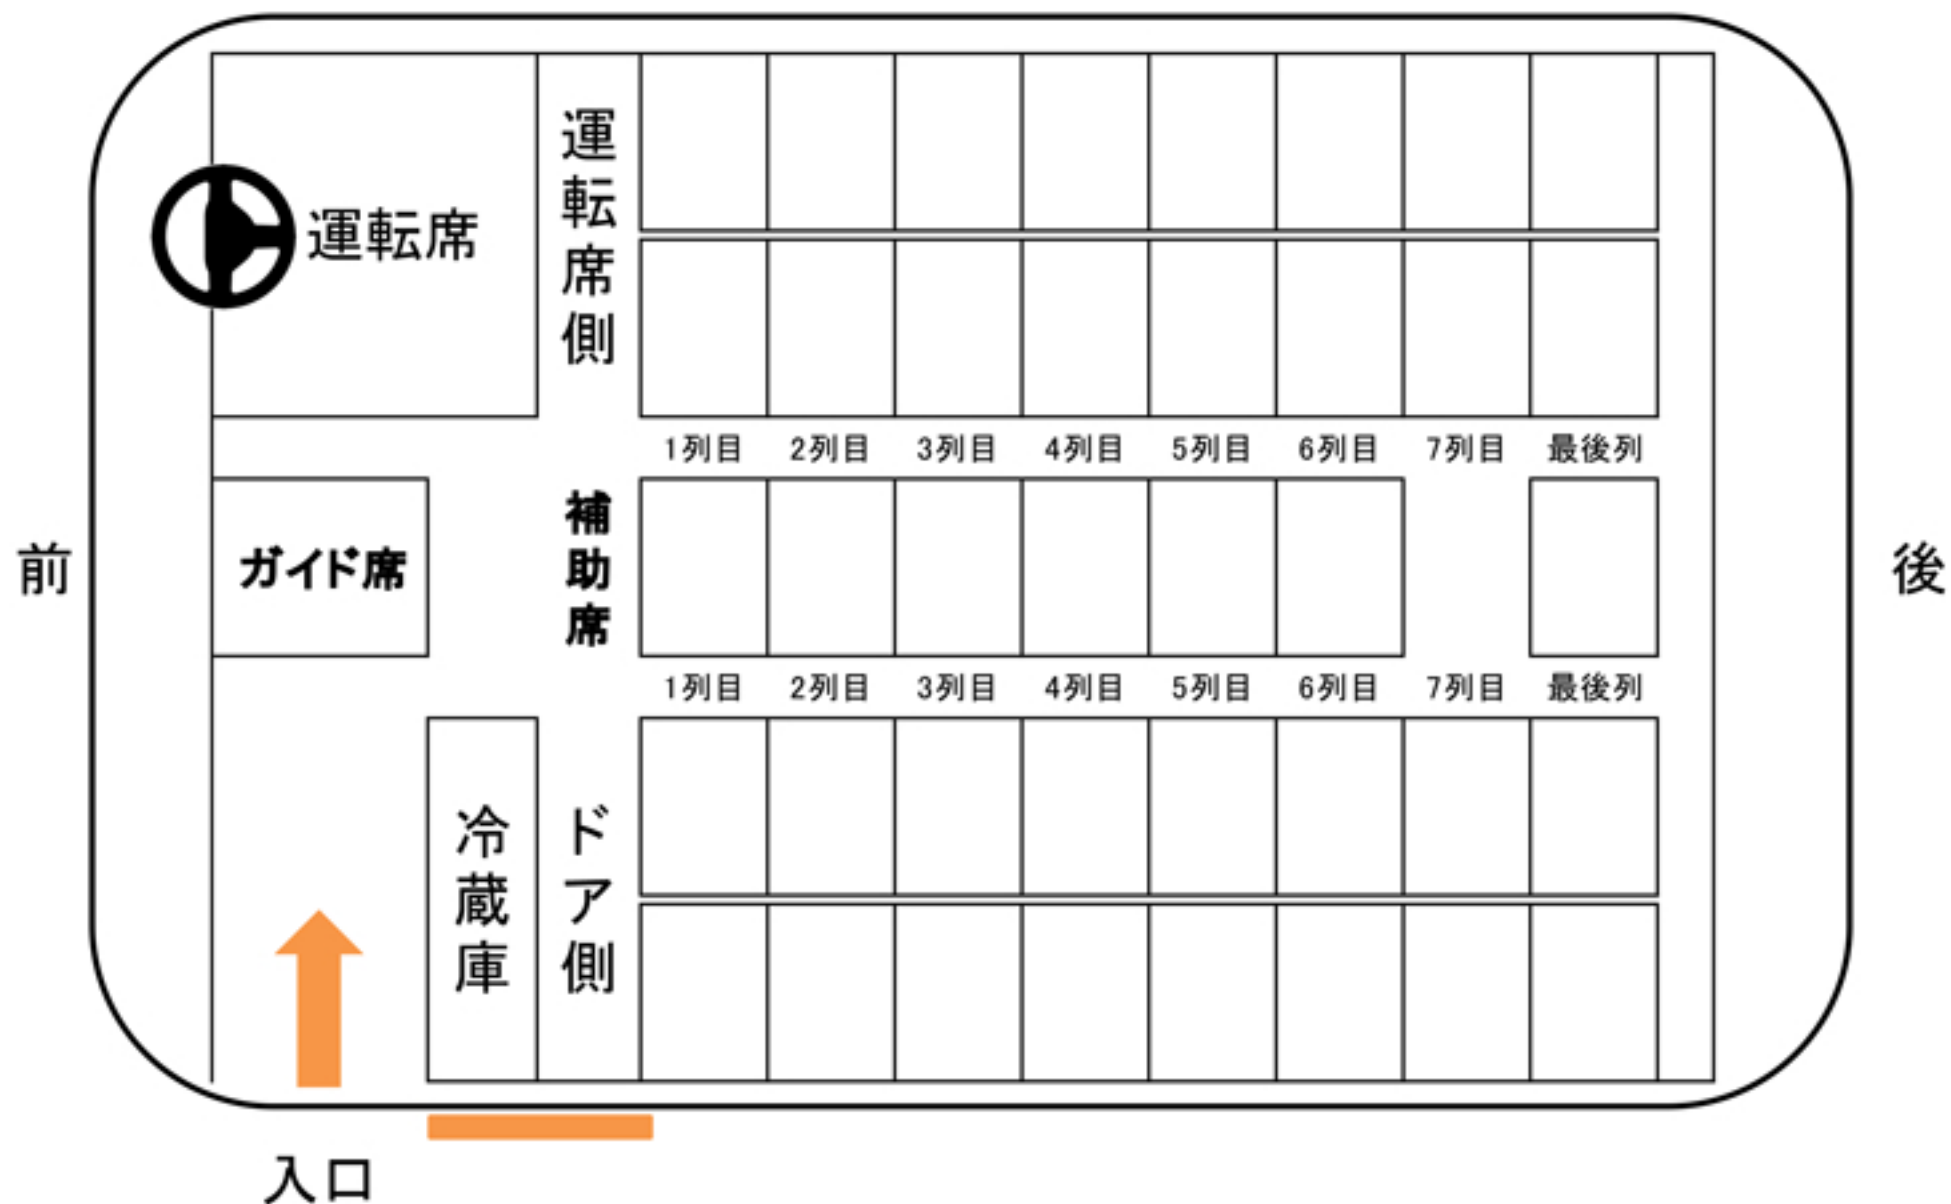

# 中型バス(正座席:33席 補助席:6席)

※サロン

入口

設備: 冷蔵庫、カラオケ、テレビ、ポット