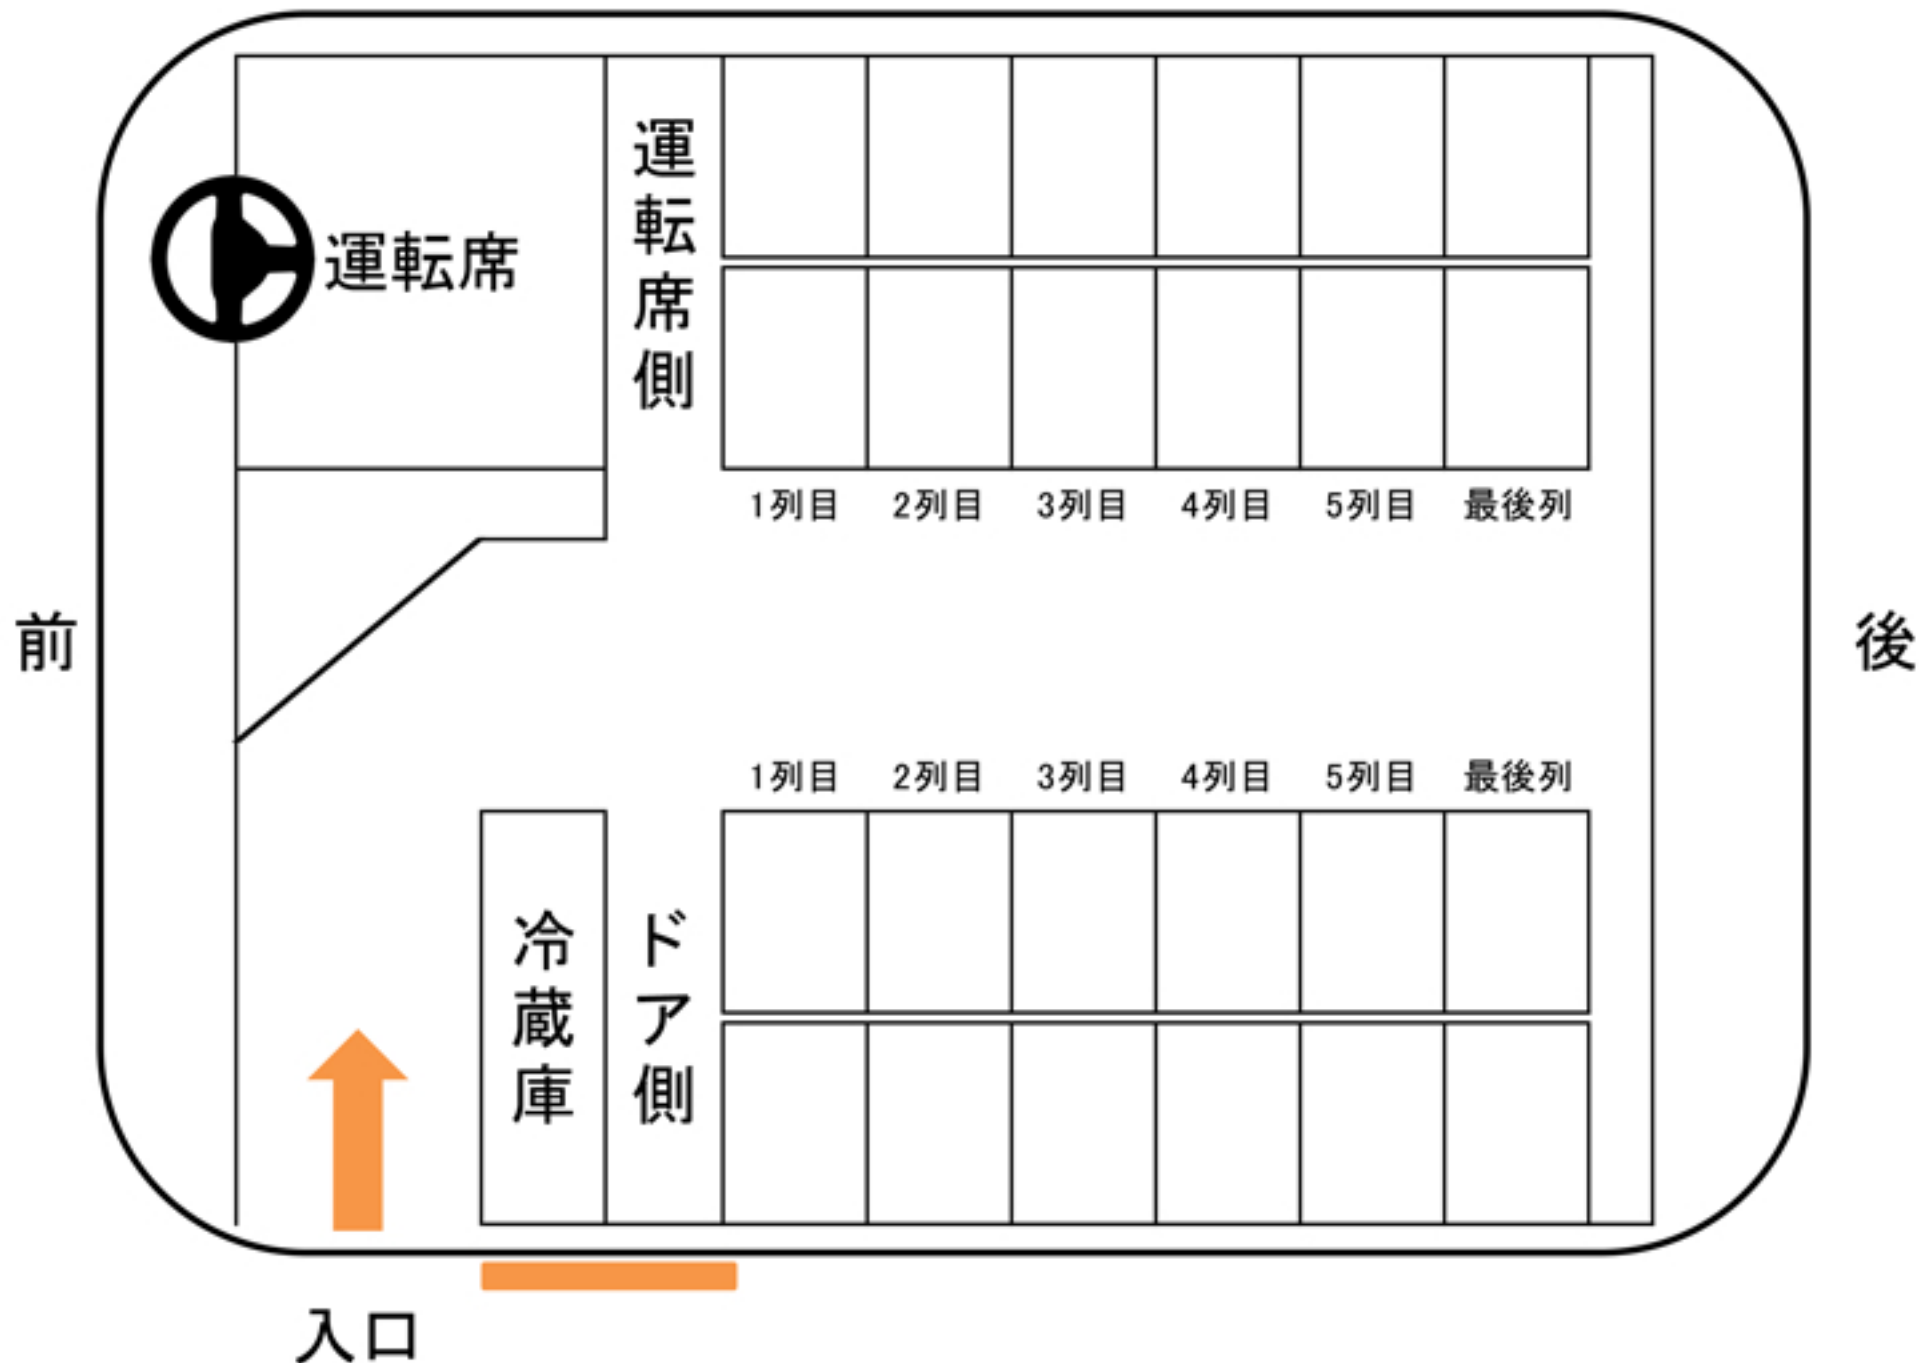

小型バス(正座席:24席)

※一脚サロン

設備: 冷蔵庫、カラオケ、テレビ、ポット